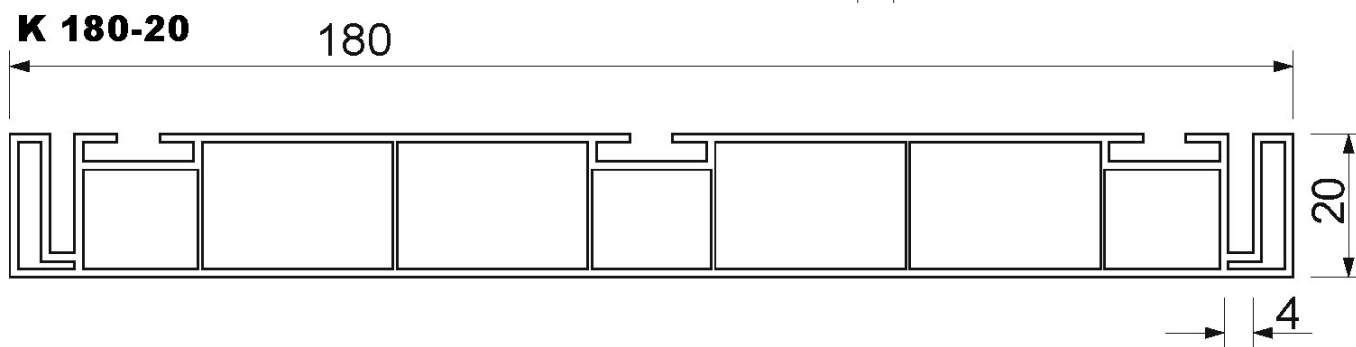

Keretprofilok ütésálló PVC-ből, a két szélén a fényáteresztő műanyaglapok (vagy a hátlap) befogására alkalmas nűtökkel, a belső részükön 3 db T alakú peremes horonnyal.

Sarokelemek ütésálló ABS-ből. A sarokelemeken 12-15 db, a keretprofilok belsejébe csúsztatható merevítőél található.