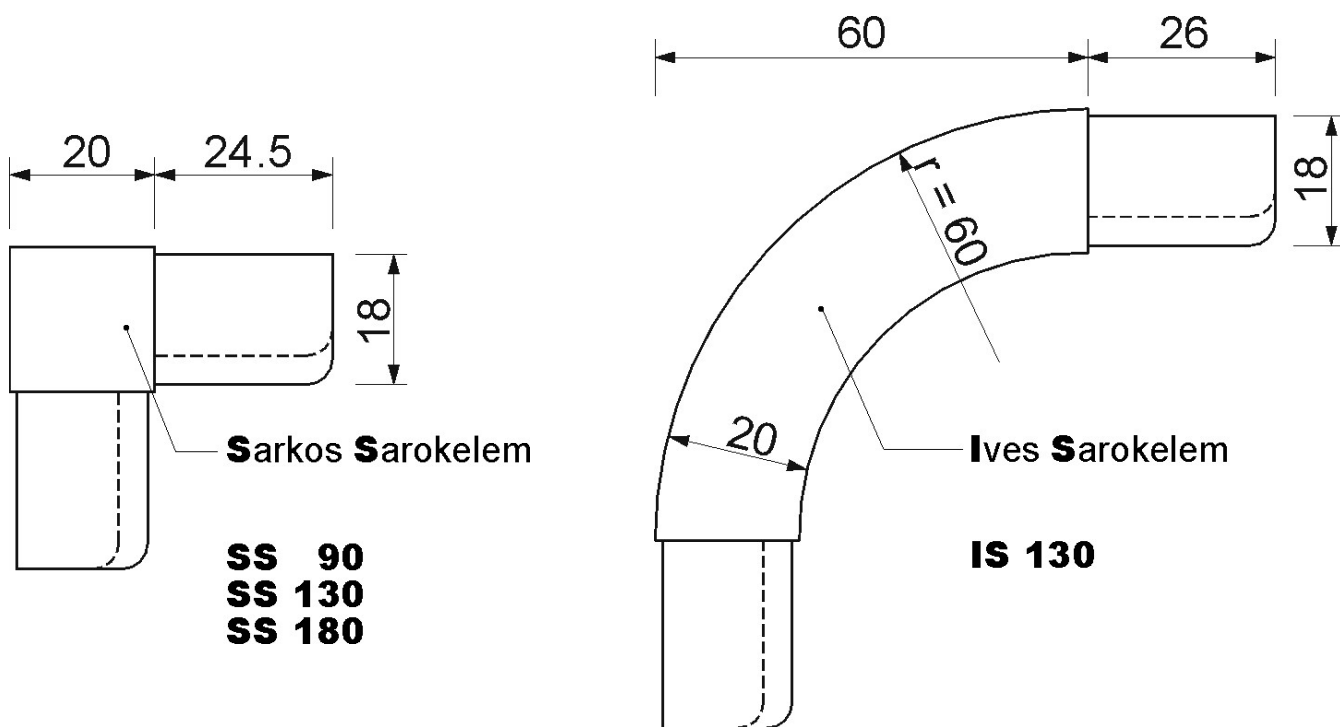

sarokelemek műanyagból

- törtfehér
- szürke
- fekete

sarkos
és
íves sarokelem

SAROKELEMEK				
elnevezése	melyik keretprofilhoz jó?	mérete mm	nettó Ft/db	bruttó Ft/db
SS 90	K 90-16	90×16×16	215	273
SS 130	K 130-20	130×20×20	260	330
SS 180	K 180-20	180×20×20	385	489
IS 130	K 130-20	130×60×60	260	330

Keretprofilok ütésálló PVC-ből, a két szélén a fényáteresztő műanyaglapok (vagy a hátlap) befogására alkalmas nűtökkel, a belső részükön 3 db T alakú peremes horonnyal.

Sarokelemek ütésálló ABS-ből. A sarokelemeken 12-15 db, a keretprofilok belsejébe csúsztatható merevítőél található.