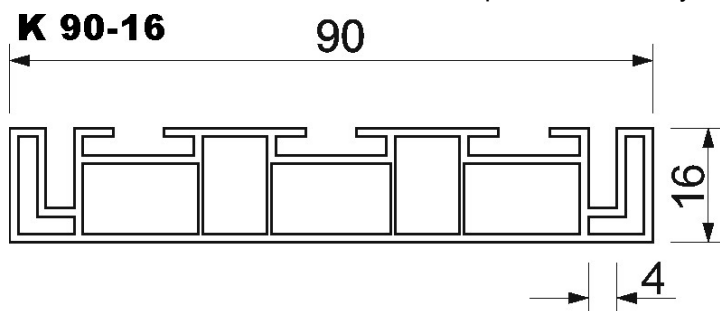

Keretprofilok ütésálló PVC-ből, a két szélén a fényáteresztő műanyaglapok (vagy a hátlap) befogására alkalmas nűtökkel, a belső részükön 3 db T alakú peremes horonnyal.

Sarokelemek ütésálló ABS-ből. A sarokelemeken 12-15 db, a keretprofilok belsejébe csúsztatható merevítőél található.