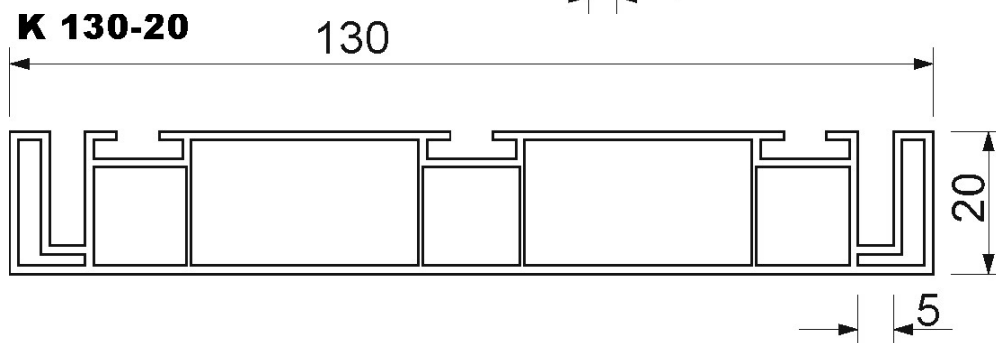

Keretprofilok ütésálló PVC-ből, a két szélén a fényáteresztő műanyaglapok (vagy a hátlap) befogására alkalmas nűtökkel, a belső részükön 3 db T alakú peremes horonnyal.

Sarokelemek ütésálló ABS-ből. A sarokelemeken 12-15 db, a keretprofilok belsejébe csúsztatható merevítőél található.